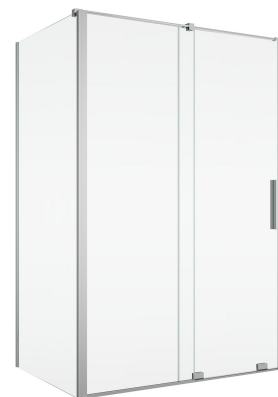

Informații standard

Seria	AMALIA
Modelul	D35S2+D35F3

Informații detaliate

Opțiuni ușă	D35S2
Latimi standard disponibile	1200, 1400, 1600, 1700, 1800 mm
Înălțime standard	2000 mm
Cea mai mare lățime (la comandă)	2000 mm
Cea mai mare înălțime (la comandă)	2250 mm
Variante de sticlă disponibile	07
Variante de profil disponibile	06,13,50
Preț net începând de la	3251 Ron

Paravan fix	D35F3
Latimi standard disponibile	800, 900, 1000 mm
Înălțime standard	2000 mm
Cea mai mare lățime (la comandă)	1200 mm
Cea mai mare înălțime (la comandă)	2250 mm
Variante de sticlă disponibile	07
Variante de profil disponibile	06,13,50
Preț net începând de la	2130 Ron

D35S2+D35F3

Variante de sticlă disponibile

 07
 Sticlă
 transparentă

Variante de profil disponibile

 06
 BLACK LINE

 13
 Aur periat

 50
 Șlefuit lucios